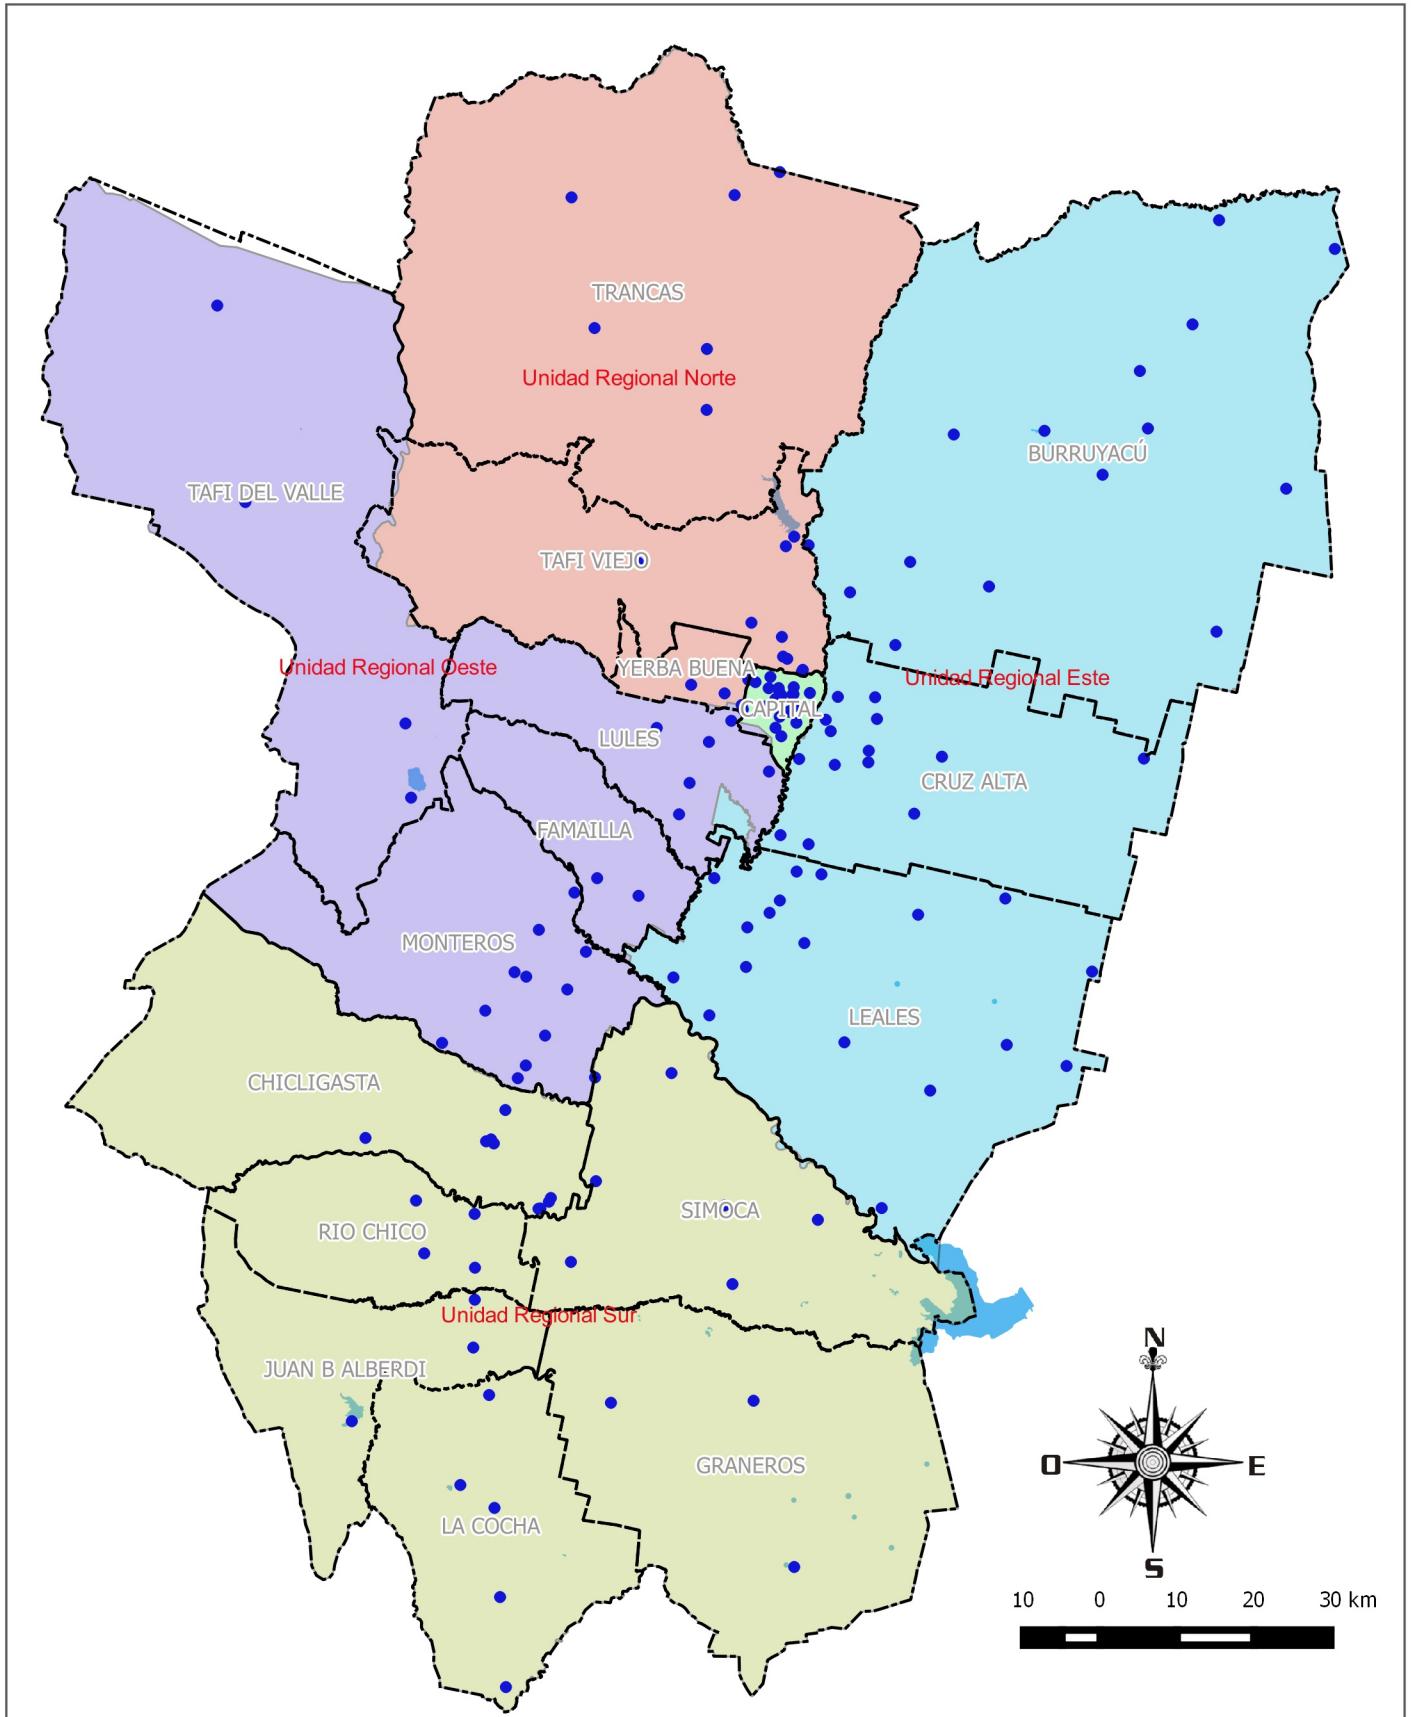

PROVINCIA DE TUCUMAN: UNIDADES REGIONALES. ESTABLECIMIENTOS DE SEGURIDAD

REFERENCIA

- Comisarias
- Límites departamentales
- Espejos de agua
- Unidades regionales
- Unidad Regional Capital
- Unidad Regional Este
- Unidad Regional Norte
- Unidad Regional Oeste
- Unidad Regional Sur

Fuente:
Sitio oficial Policía de Tucumán
w.policiadetucuman.gov.ar/comisarias.htm

Mapa elaborado en Octubre de 2016
 Equipo GeoSPlan, Dirección de Tecnologías de la Información
 Subsecretaría de Tecnologías de la Información
 Secretaría de Estado de Gestión Pública y Planeamiento
 Gobierno de la Provincia de Tucumán